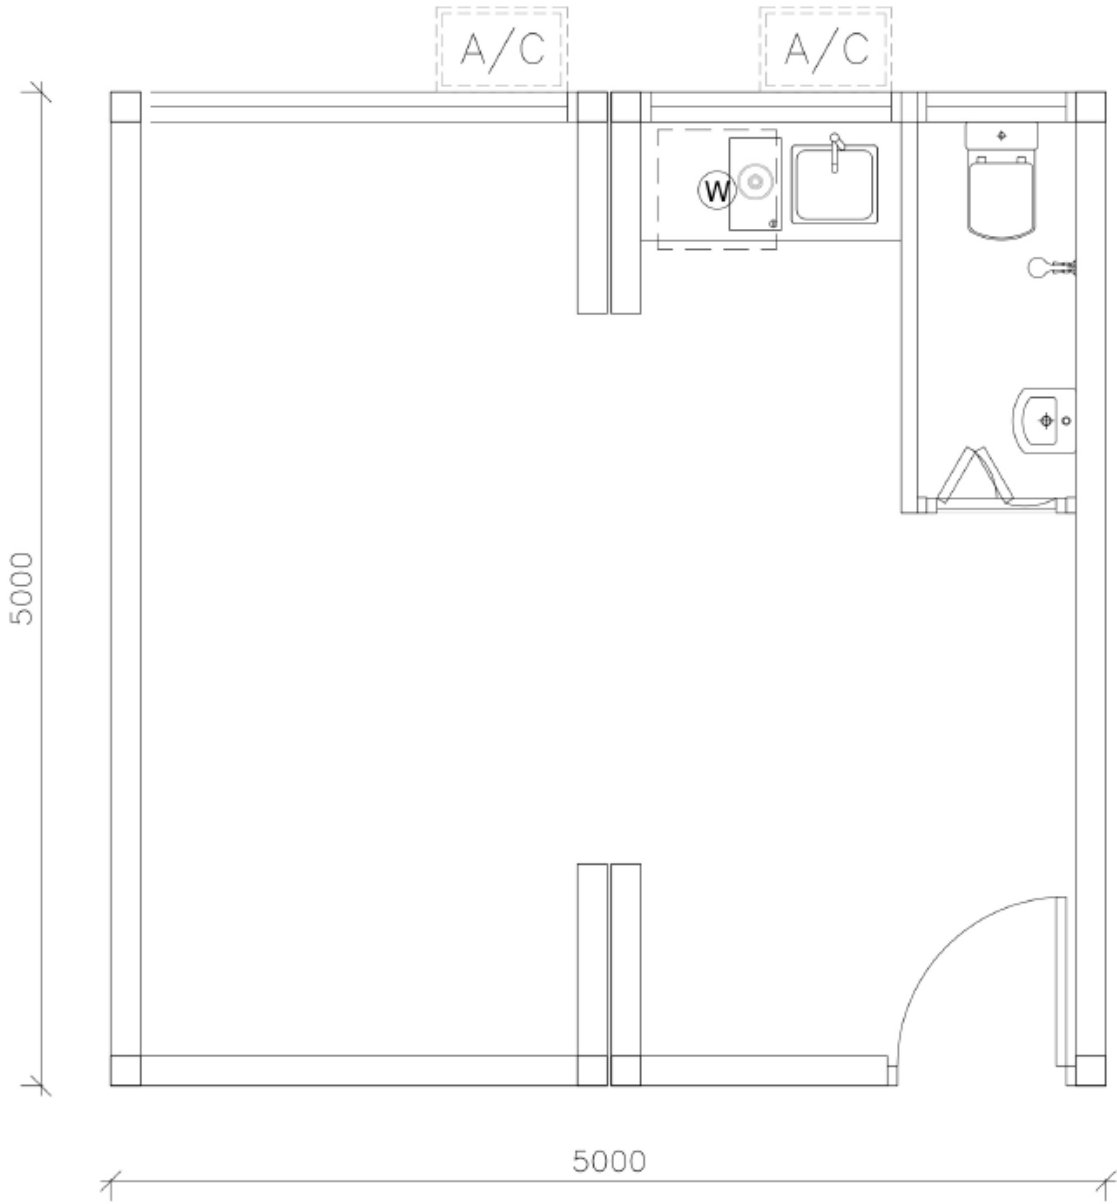

唐賢街「賢庭居」

Tong Yin Street “Yin Ting Terraced Home”

1-2人單位/ 1-2-person unit

唐賢街「賢庭居」

Tong Yin Street “Yin Ting Terraced Home”

3人單位/ 3-person unit

唐賢街「賢庭居」

Tong Yin Street “Yin Ting Terraced Home”

4人單位/ 4-person unit

唐賢街「賢庭居」

Tong Yin Street “Yin Ting Terraced Home”

無障礙單位/ Accessible unit