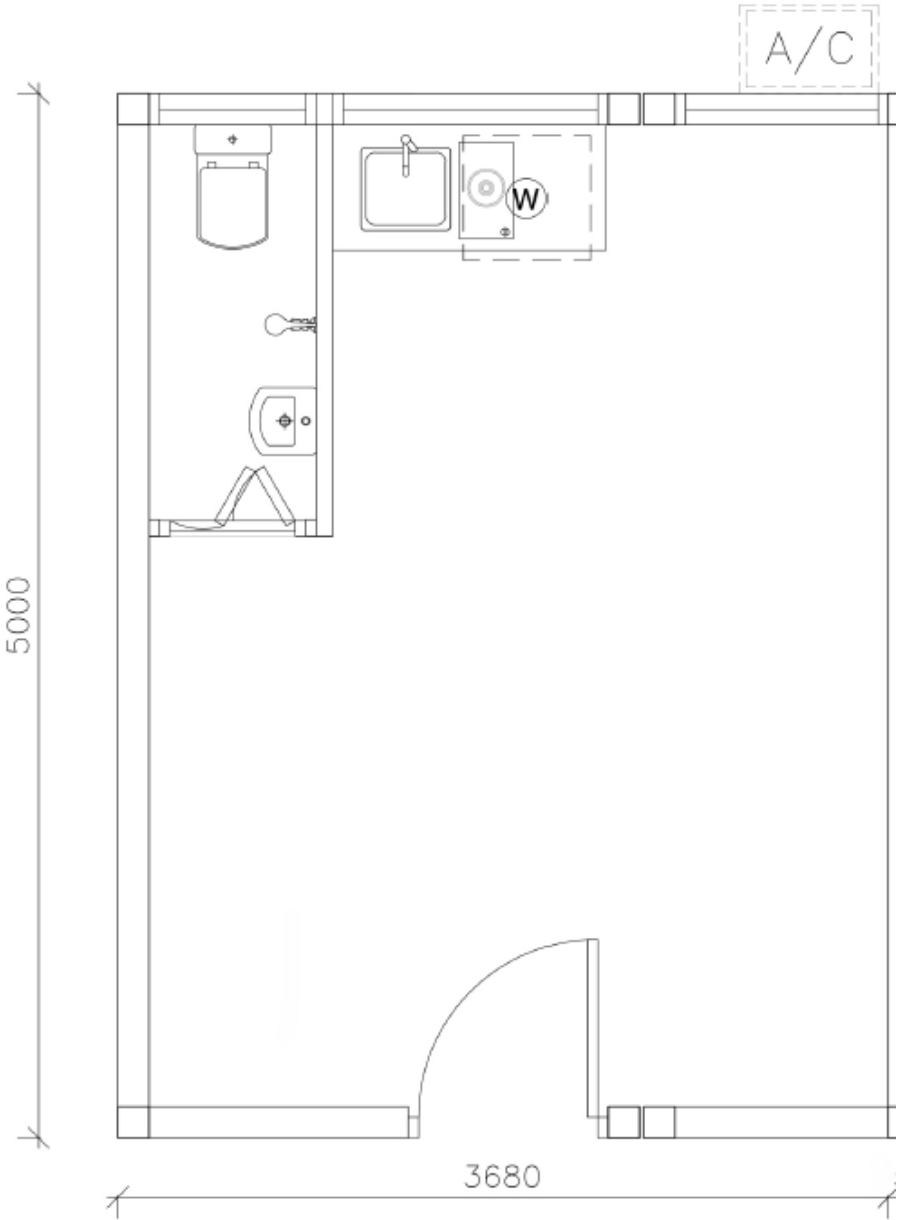

唐賢街「賢庭居」

Tong Yin Street “Yin Ting Terraced Home”

1-2人單位/ 1-2-person unit

唐賢街「賢庭居」

Tong Yin Street “Yin Ting Terraced Home”

3人單位/ 3-person unit

唐賢街「賢庭居」

Tong Yin Street “Yin Ting Terraced Home”

4人單位/ 4-person unit

唐賢街「賢庭居」

Tong Yin Street “Yin Ting Terraced Home”

無障礙單位/ Accessible unit