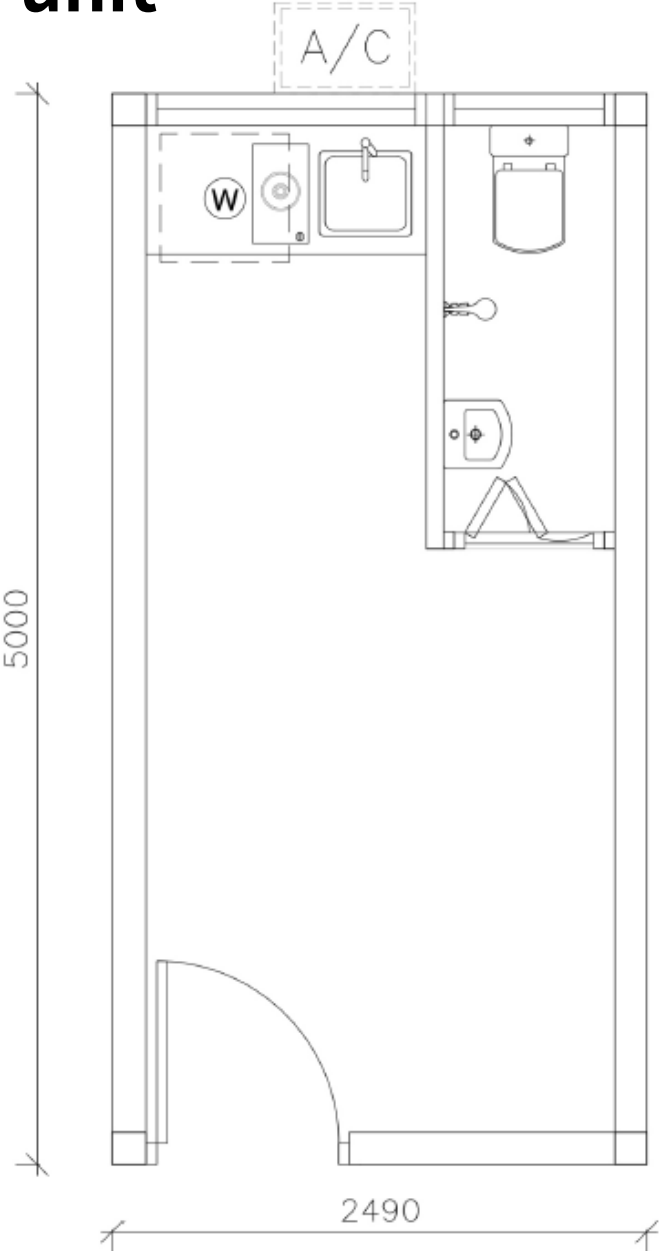

唐賢街「賢庭居」

Tong Yin Street “Yin Ting Terraced Home”

1-2人單位/ 1-2-person unit

唐賢街「賢庭居」

Tong Yin Street “Yin Ting Terraced Home”

3人單位/ 3-person unit

唐賢街「賢庭居」

Tong Yin Street “Yin Ting Terraced Home”

4人單位/ 4-person unit

唐賢街「賢庭居」

Tong Yin Street “Yin Ting Terraced Home”

無障礙單位/ Accessible unit