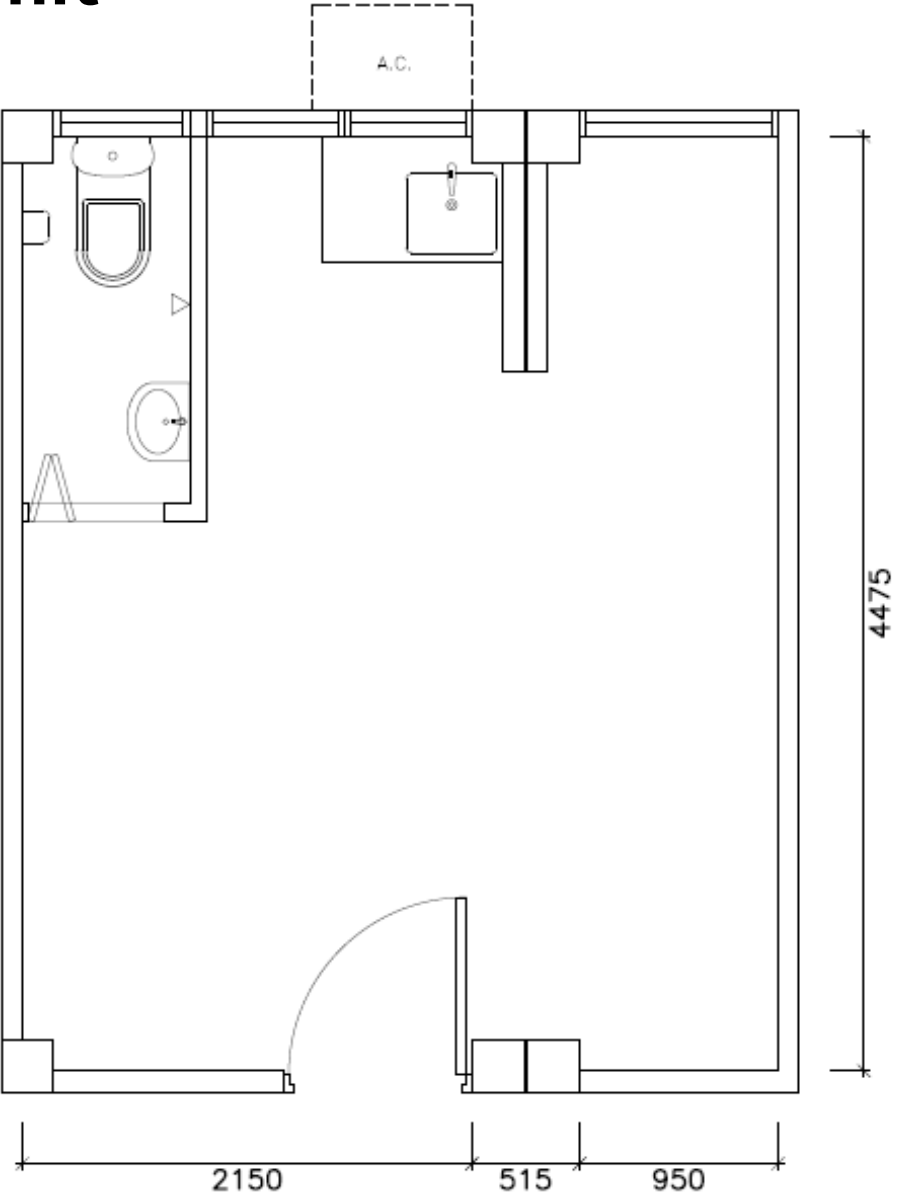

寶琳路北「寶庭居」

Po Lam Road North “Po Ting Terraced Home”

1-2人單位/ 1-2-person unit

寶琳路北「寶庭居」

Po Lam Road North “Po Ting Terraced Home”

3人單位/ 3-person unit

寶琳路北「寶庭居」

Po Lam Road North "Po Ting Terraced Home"

4人單位/ 4-person unit

寶琳路北「寶庭居」

Po Lam Road North “Po Ting Terraced Home”

無障礙單位/ Accessible unit