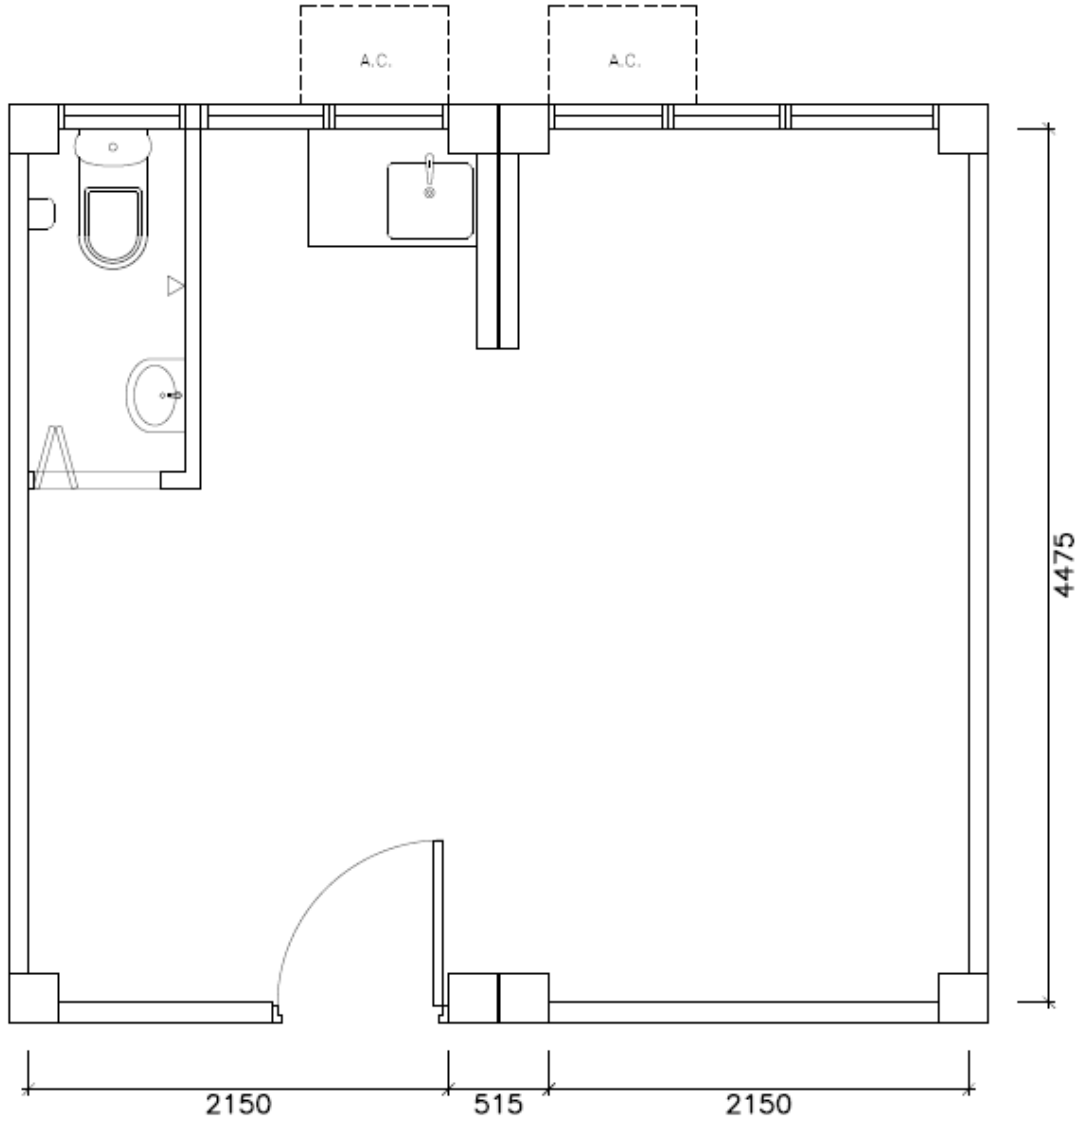

寶琳路北「寶庭居」

Po Lam Road North “Po Ting Terraced Home”

1-2人單位/ 1-2-person unit

寶琳路北「寶庭居」

Po Lam Road North “Po Ting Terraced Home”

3人單位/ 3-person unit

寶琳路北「寶庭居」

Po Lam Road North "Po Ting Terraced Home"

4人單位/ 4-person unit

寶琳路北「寶庭居」

Po Lam Road North “Po Ting Terraced Home”

無障礙單位/ Accessible unit