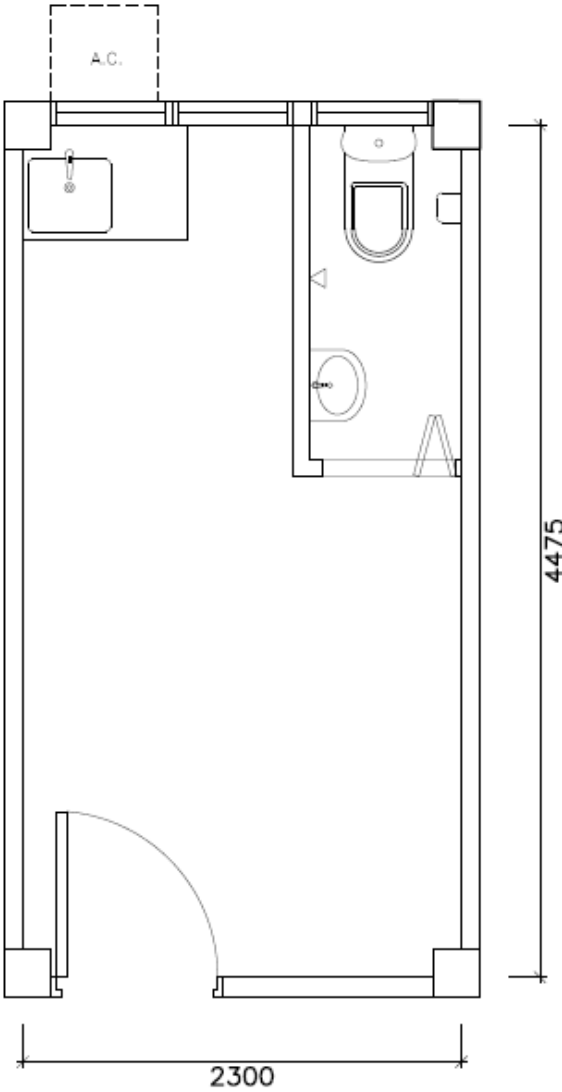

寶琳路北「寶庭居」

Po Lam Road North “Po Ting Terraced Home”

1-2人單位/ 1-2-person unit

寶琳路北「寶庭居」

Po Lam Road North “Po Ting Terraced Home”

3人單位/ 3-person unit

寶琳路北「寶庭居」

Po Lam Road North "Po Ting Terraced Home"

4人單位/ 4-person unit

寶琳路北「寶庭居」

Po Lam Road North “Po Ting Terraced Home”

無障礙單位/ Accessible unit